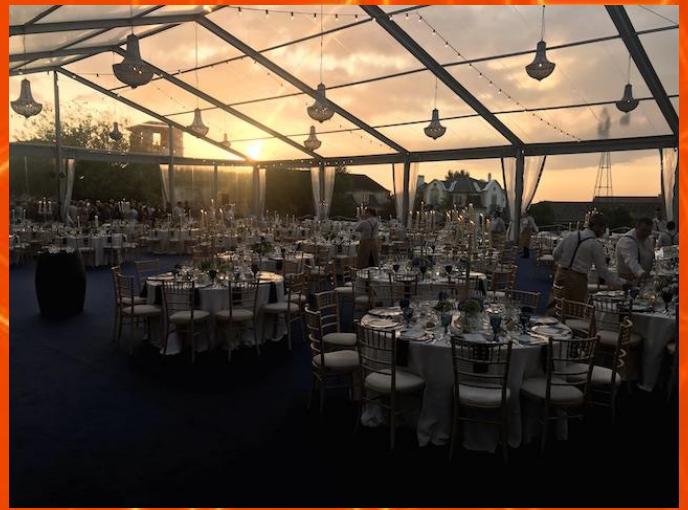

IMAGENS

“Catering”