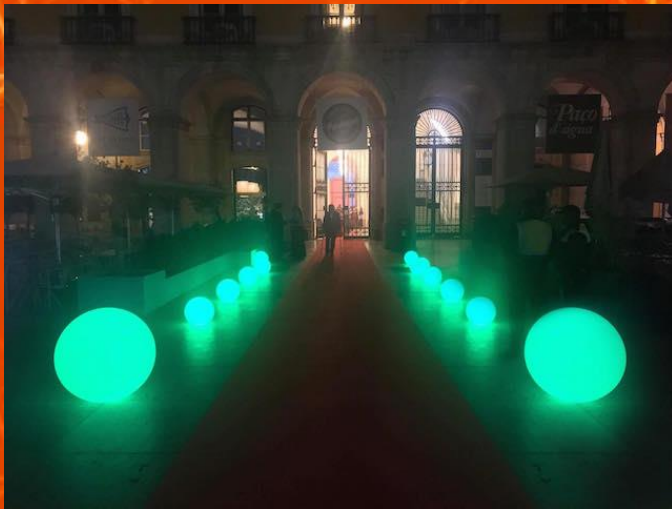

IMAGENS

“Decoração”